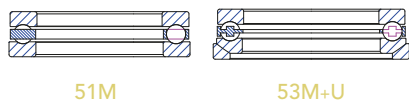

Vienaeiliai suporuotieji kampinio kontakto rutuliniai guoliai

Dvieiliai kampinio kontakto rutuliniai guoliai

RUTULYS

Išorinis skersmuo: iki 1 600 mm

AŠINIAI

Vienakrypčiai ašiniai rutuliniai guoliai

Dvikrypčiai ašiniai rutuliniai guoliai