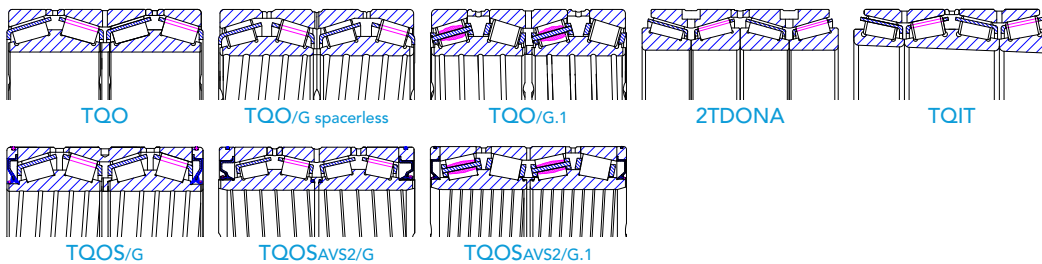

Cilindriniai ritininiai guoliai

Išorinis skersmuo: iki 1 800 mm

Vienaėiliai cilindriniai ritininiai guoliai

Išorinis skersmuo: iki 1 800 mm

Dvieiiliai cilindriniai ritininiai guoliai

Išorinis skersmuo: iki 1 400 mm

Kelių eilių cilindriniai ritininiai guoliai

RADIALINIAI

CILINDRINIS RITINĖLIS

Išorinis skersmuo: iki 1 600 mm

Vienakrypčiai cilindriniai ritininiai ašiniai guoliai

Dvikrypčiai cilindriniai ritininiai ašiniai guoliai

AŠINIAI

Kūginiai ritininiai guoliai

Išorinis skersmuo: iki 1 800 mm

Vienaėiliai kūginiai ritininiai guoliai

Vienaėiliai suporuotieji kūginiai ritininiai guoliai

Išorinis skersmuo: iki 1 925 mm

Dvieiiliai kūginiai ritininiai guoliai

Išorinis skersmuo: iki 1 925 mm

Kelių eilių kūginiai ritininiai guoliai

RADIALINIAI

KŪGINIS RITINĖLIS

Išorinis skersmuo: iki 1 600 mm

Vienakrypčiai kūginiai ritininiai ašiniai guoliai

Išorinis skersmuo: iki 1 600 mm

Dvikrypčiai kūginiai ritininiai ašiniai guoliai

AŠINIAI

RKB Europe SA
Executive Headquarters and Technological Center

Via Primo Agosto · 6828 Balerna · Switzerland
P.O. Box 169 · 6830 Chiasso 3

Tel. +41 91 260 09 30 · Faks. +41 91 260 09 50
info@rkbeurope.com · www.rkbbearings.com

RKB
BEARING INDUSTRIES