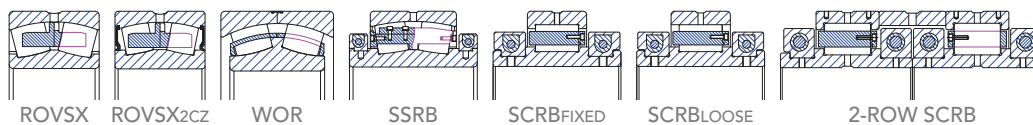

AŠINIAI

Sferiniai rutuliniai ašiniai guoliai

Kiti gaminiai

Išorinis skersmuo: iki 400 mm

RADIALINIAI

Linijiniai ir adatiniai rutuliniai guoliai

Išorinis skersmuo: iki 1 900 mm

Specialieji ir atskiriami rutuliniai guoliai