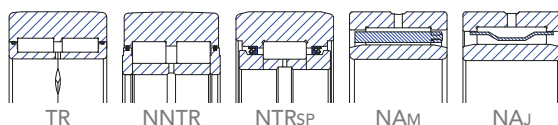

AŠINIAI

Sferiniai rutuliniai ašiniai guoliai

Kiti gaminiai

Išorinis skersmuo: iki 400 mm

RADIALINIAI

Linijiniai ir adatiniai rutuliniai guoliai

Išorinis skersmuo: iki 1 900 mm

Specialieji ir atskiriami rutuliniai guoliai

AŠINIAI

Sukamieji guoliai

Pastabos

1. Guolių matmenų ir veikimo tikslumas atitinka ISO / AFBMA / GOST standartus
2. Visų guolių dydis nurodytas metrinės sistemos vienetais ir coliais, galima rinktis guolius su cilindro arba kugio pavidalo anga
3. Paprašius, galima gauti informacijos apie konkrečias funkcijas