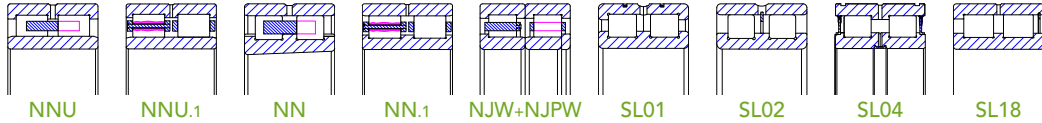

Cilindriniai ritininiai guoliai

Išorinis skersmuo: iki 1 800 mm

Vienaėiliai cilindriniai ritininiai guoliai

Išorinis skersmuo: iki 1 800 mm

Dvieiiliai cilindriniai ritininiai guoliai

Išorinis skersmuo: iki 1 400 mm