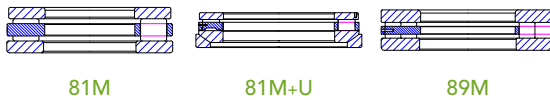

Cilindriniai ritininiai guoliai

Išorinis skersmuo: iki 1 800 mm

Vienaėiliai cilindriniai ritininiai guoliai

Išorinis skersmuo: iki 1 800 mm

Dvieiiliai cilindriniai ritininiai guoliai

Išorinis skersmuo: iki 1 400 mm

Kelių eilių cilindriniai ritininiai guoliai

RADIALINIAI

CILINDRINIS RITINĖLIS

Išorinis skersmuo: iki 1 600 mm

Vienakrypčiai cilindriniai ritininiai ašiniai guoliai

Dvikrypčiai cilindriniai ritininiai ašiniai guoliai

AŠINIAI

Kūginiai ritininiai guoliai

Išorinis skersmuo: iki 1 800 mm

Vienaėiliai kūginiai ritininiai guoliai

Vienaėiliai suporuotieji kūginiai ritininiai guoliai

Išorinis skersmuo: iki 1 925 mm

Dvieiiliai kūginiai ritininiai guoliai