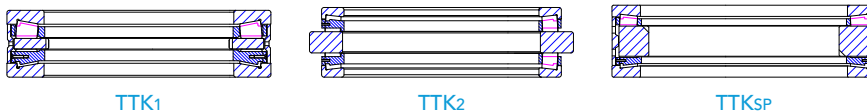

AŠINIAI

RKB Europe SA
Executive Headquarters and Technological Center

Via Primo Agosto · 6828 Balerna · Switzerland
P.O. Box 169 · 6830 Chiasso 3

Tel. +41 91 260 09 30 · Faks. +41 91 260 09 50
info@rkbeurope.com · www.rkbbearings.com

RKB
BEARING INDUSTRIES