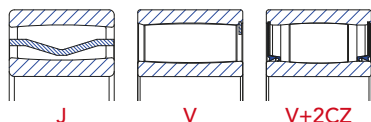

Sferiniai rutuliniai guoliai

Išorinis skersmuo: iki 1 580 mm

RADIALINIAI

Sferiniai rutuliniai guoliai

Išorinis skersmuo: iki 1 400 mm

Toroidiniai rutuliniai guoliai

SFERINIS RITINĖLIS

Išorinis skersmuo: iki 1 400 mm