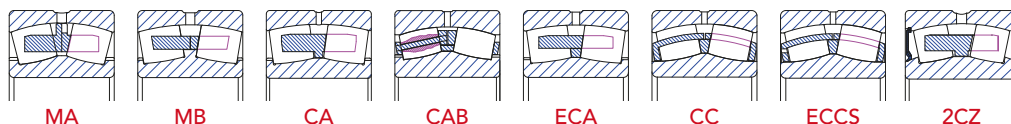

Sferiniai rutuliniai guoliai

Išorinis skersmuo: iki 1 580 mm

RADIALINIAI

Sferiniai rutuliniai guoliai

Išorinis skersmuo: iki 1 400 mm

Toroidiniai rutuliniai guoliai

SFERINIS RITINĖLIS

Išorinis skersmuo: iki 1 400 mm

AŠINIAI

Sferiniai rutuliniai ašiniai guoliai