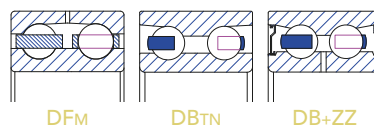

Dvieiliai kampinio kontakto rutuliniai guoliai

RUTULYS

Išorinis skersmuo: iki 1 600 mm

AŠINIAI

Vienakrypčiai ašiniai rutuliniai guoliai