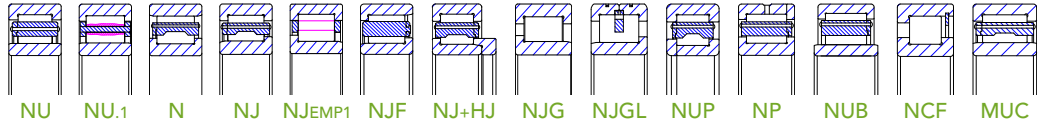

Cilindriniai ritininiai guoliai

Išorinis skersmuo: iki 1 800 mm

Vienaėiliai cilindriniai ritininiai guoliai

Išorinis skersmuo: iki 1 800 mm

Dvieiiliai cilindriniai ritininiai guoliai

Išorinis skersmuo: iki 1 400 mm