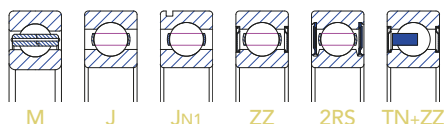

RKB
BEARING INDUSTRIES

RKB GAMINIŲ LENTELE

Rutuliniai guoliai

Išorinis skersmuo: iki 1 900 mm

RADIALINIAI

Vienaeiliai rutuliniai guoliai giliais grioveliais

Vienaeiliai kampinio kontakto rutuliniai guoliai

Išorinis skersmuo: iki 1 925 mm