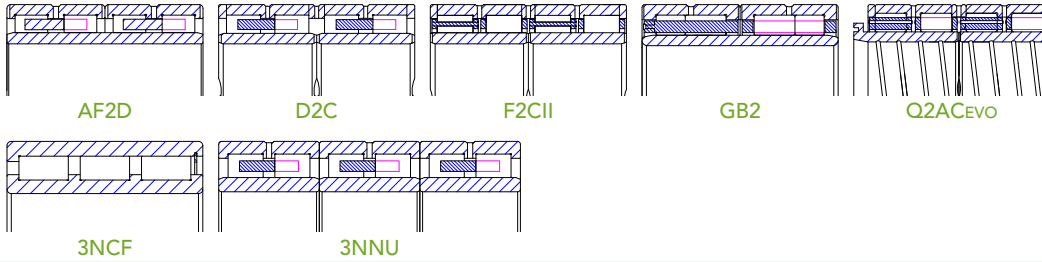

Cilindriniai ritininiai guoliai

Išorinis skersmuo: iki 1 800 mm

Vienaėiliai cilindriniai ritininiai guoliai

Išorinis skersmuo: iki 1 800 mm

Dvieiiliai cilindriniai ritininiai guoliai

Išorinis skersmuo: iki 1 400 mm

Kelių eilių cilindriniai ritininiai guoliai

RADIALINIAI

CILINDRINIS RITINĖLIS

Išorinis skersmuo: iki 1 600 mm

Vienakrypčiai cilindriniai ritininiai ašiniai guoliai

Dvikrypčiai cilindriniai ritininiai ašiniai guoliai

AŠINIAI

Kūginiai ritininiai guoliai

Išorinis skersmuo: iki 1 800 mm

Vienaėiliai kūginiai ritininiai guoliai

Vienaėiliai suporuotieji kūginiai ritininiai guoliai

Išorinis skersmuo: iki 1 925 mm

Dvieiiliai kūginiai ritininiai guoliai

Išorinis skersmuo: iki 1 925 mm

Kelių eilių kūginiai ritininiai guoliai

RADIALINIAI

KŪGINIS RITINĖLIS

Išorinis skersmuo: iki 1 600 mm

Vienakrypčiai kūginiai ritininiai ašiniai guoliai

Išorinis skersmuo: iki 1 600 mm

Dvikrypčiai kūginiai ritininiai ašiniai guoliai

AŠINIAI

RKB Europe SA
Executive Headquarters and Technological Center

Via Primo Agosto · 6828 Balerna · Switzerland
P.O. Box 169 · 6830 Chiasso 3

Tel. +41 91 260 09 30 · Faks. +41 91 260 09 50
info@rkbeurope.com · www.rkbbearings.com

RKB
BEARING INDUSTRIES