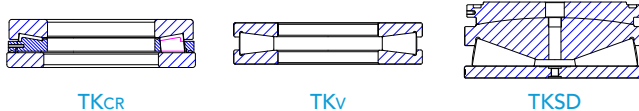

AŠINIAI

Kūginiai ritininiai guoliai

Išorinis skersmuo: iki 1 800 mm

Vienaėiliai kūginiai ritininiai guoliai

Vienaėiliai suporuotieji kūginiai ritininiai guoliai

Išorinis skersmuo: iki 1 925 mm

Dvieiiliai kūginiai ritininiai guoliai

Išorinis skersmuo: iki 1 925 mm

Kelių eilių kūginiai ritininiai guoliai

RADIALINIAI

KŪGINIS RITINĖLIS

Išorinis skersmuo: iki 1 600 mm

Vienakrypčiai kūginiai ritininiai ašiniai guoliai

Išorinis skersmuo: iki 1 600 mm