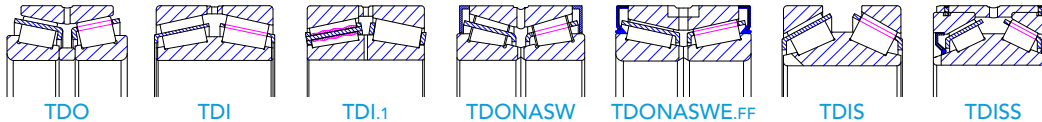

AŠINIAI

Kūginiai ritininiai guoliai

Išorinis skersmuo: iki 1 800 mm

Vienaėiliai kūginiai ritininiai guoliai

Vienaėiliai suporuotieji kūginiai ritininiai guoliai

Išorinis skersmuo: iki 1 925 mm

Dvieiiliai kūginiai ritininiai guoliai