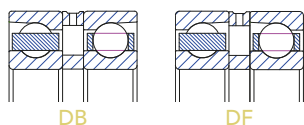

Išorinis skersmuo: iki 1 925 mm

Vienaeiliai suporuotieji kampinio kontakto rutuliniai guoliai