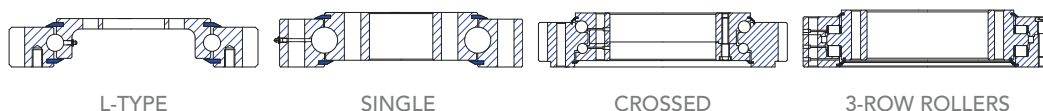

AŠINIAI

Sukamieji guoliai