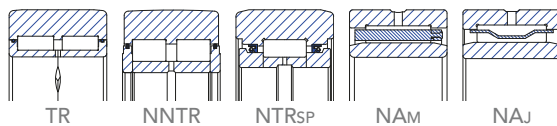

## Cuscinetti Orientabili a Rulli

D.E. fino a 1580 mm

Cuscinetti Orientabili a Rulli

D.E. fino a 1400 mm

Cuscinetti a Rulli Toroidali

RADIALE

RULLI A BOTTE

ASSIALE

D.E. fino a 1400 mm

Cuscinetti Assiali Orientabili a Rulli

## Altri Prodotti

D.E. fino a 400 mm

Cuscinetti a Rullini e Rotelle

RADIALE

D.E. fino a 1800 mm

Cuscinetti a Rulli Speciali e Split

ASSIALE

Ralle