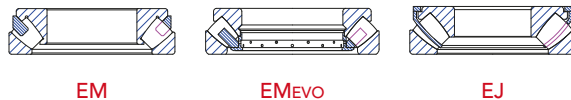

RADIALE

RULLI A BOTTE

ASSIALE

D.E. fino a 1400 mm

Cuscinetti Assiali Orientabili a Rulli

Altri Prodotti

D.E. fino a 400 mm

Cuscinetti a Rullini e Rotelle