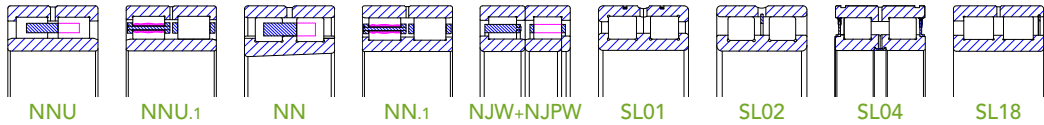

## Cuscinetti a Rulli Cilindrici

D.E. fino a 1800 mm

Cuscinetti a Rulli Cilindrici a Singola Corona

D.E. fino a 1800 mm

Cuscinetti a Rulli Cilindrici a Doppia Corona

D.E. fino a 1400 mm

Cuscinetti a Rulli Cilindrici a Più Corone

RADIALE

RULLI CILINDRICI

D.E. fino a 1600 mm

Cuscinetti Assiali a Rulli Cilindrici a Singolo Effetto

Cuscinetti Assiali a Rulli Cilindrici a Doppio Effetto

ASSIALE

## Cuscinetti a Rulli Conici

D.E. fino a 1800 mm

Cuscinetti a Rulli Conici a Singola Corona

Cuscinetti Appaiati a Rulli Conici a Singola Corona

D.E. fino a 1925 mm

Cuscinetti a Rulli Conici a Doppia Corona