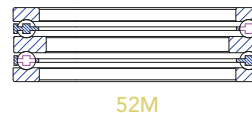

## Cuscinetti a sfere

D.E. fino a 1800 mm

Cuscinetti Radiali Rigidi a Sfere a Singola Corona

Cuscinetti Obliqui a Sfere a Singola Corona

RADIALE

D.E. fino a 1925 mm

Cuscinetti Obliqui a Sfere a Singola Corona Appaiati

Cuscinetti Obliqui a Sfere a Doppia Corona

SFERE

ASSIALE

D.E. fino a 1600 mm

Cuscinetti Assiali a Sfere a Singolo Effetto

Cuscinetti Assiali a Sfere a Doppio Effetto

## Cuscinetti Orientabili a Rulli

D.E. fino a 1580 mm

Cuscinetti Orientabili a Rulli

D.E. fino a 1400 mm

Cuscinetti a Rulli Toroidali

RADIALE

RULLI A BOTTE

ASSIALE