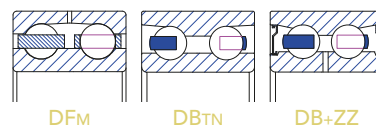

## Cuscinetti a sfere

D.E. fino a 1800 mm

Cuscinetti Radiali Rigidi a Sfere a Singola Corona

Cuscinetti Obliqui a Sfere a Singola Corona

RADIALE

D.E. fino a 1925 mm

Cuscinetti Obliqui a Sfere a Singola Corona Appaiati

Cuscinetti Obliqui a Sfere a Doppia Corona

SFERE

ASSIALE

D.E. fino a 1600 mm

Cuscinetti Assiali a Sfere a Singolo Effetto

Cuscinetti Assiali a Sfere a Doppio Effetto