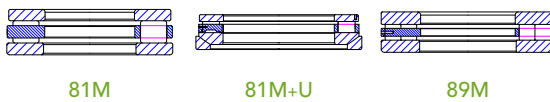

## Cuscinetti a Rulli Cilindrici

D.E. fino a 1800 mm

Cuscinetti a Rulli Cilindrici a Singola Corona

D.E. fino a 1800 mm

Cuscinetti a Rulli Cilindrici a Doppia Corona

D.E. fino a 1400 mm

Cuscinetti a Rulli Cilindrici a Più Corone

RADIALE

RULLI CILINDRICI

D.E. fino a 1600 mm

Cuscinetti Assiali a Rulli Cilindrici a Singolo Effetto

Cuscinetti Assiali a Rulli Cilindrici a Doppio Effetto

ASSIALE

## Cuscinetti a Rulli Conici

D.E. fino a 1800 mm

Cuscinetti a Rulli Conici a Singola Corona

Cuscinetti Appaiati a Rulli Conici a Singola Corona

D.E. fino a 1925 mm

Cuscinetti a Rulli Conici a Doppia Corona

D.E. fino a 1925 mm

Cuscinetti a Rulli Conici a Più Corone

RADIALE

RULLI CONICI

D.E. fino a 1600 mm

Cuscinetti Assiali a Rulli Conici a Singolo Effetto

D.E. fino a 1600 mm

Cuscinetti Assiali a Rulli Conici a Doppio Effetto