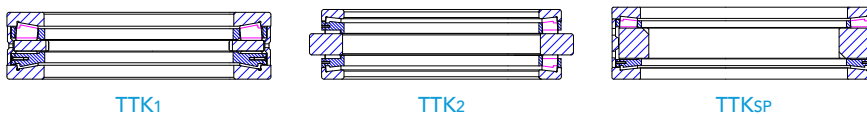

## Cuscinetti a Rulli Conici

D.E. fino a 1800 mm

Cuscinetti a Rulli Conici a Singola Corona

Cuscinetti Appaiati a Rulli Conici a Singola Corona

D.E. fino a 1925 mm

Cuscinetti a Rulli Conici a Doppia Corona

D.E. fino a 1925 mm

Cuscinetti a Rulli Conici a Più Corone

RADIALE

RULLI CONICI

D.E. fino a 1600 mm

Cuscinetti Assiali a Rulli Conici a Singolo Effetto

D.E. fino a 1600 mm

Cuscinetti Assiali a Rulli Conici a Doppio Effetto