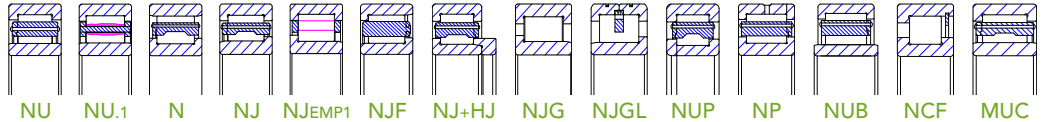

## Cuscinetti a Rulli Cilindrici

D.E. fino a 1800 mm

Cuscinetti a Rulli Cilindrici a Singola Corona

D.E. fino a 1800 mm

Cuscinetti a Rulli Cilindrici a Doppia Corona

D.E. fino a 1400 mm

Cuscinetti a Rulli Cilindrici a Più Corone

RADIALE

RULLI CILINDRICI

D.E. fino a 1600 mm

Cuscinetti Assiali a Rulli Cilindrici a Singolo Effetto

Cuscinetti Assiali a Rulli Cilindrici a Doppio Effetto

ASSIALE

## Cuscinetti a Rulli Conici

D.E. fino a 1800 mm

Cuscinetti a Rulli Conici a Singola Corona

Cuscinetti Appaiati a Rulli Conici a Singola Corona

D.E. fino a 1925 mm

Cuscinetti a Rulli Conici a Doppia Corona