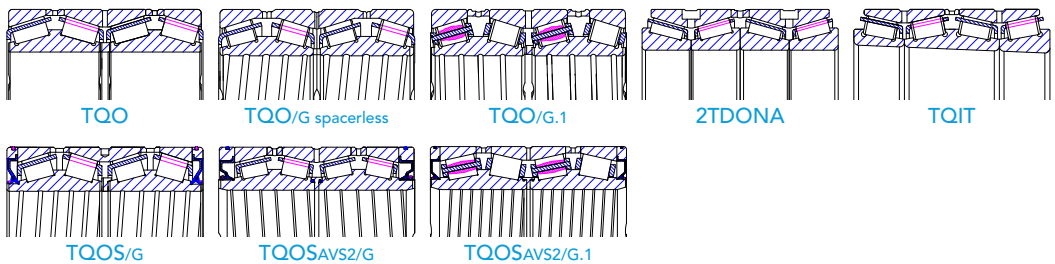

## Cuscinetti a Rulli Cilindrici

D.E. fino a 1800 mm

Cuscinetti a Rulli Cilindrici a Singola Corona

D.E. fino a 1800 mm

Cuscinetti a Rulli Cilindrici a Doppia Corona

D.E. fino a 1400 mm

Cuscinetti a Rulli Cilindrici a Più Corone

RADIALE

RULLI CILINDRICI

D.E. fino a 1600 mm

Cuscinetti Assiali a Rulli Cilindrici a Singolo Effetto

Cuscinetti Assiali a Rulli Cilindrici a Doppio Effetto

ASSIALE

## Cuscinetti a Rulli Conici

D.E. fino a 1800 mm

Cuscinetti a Rulli Conici a Singola Corona

Cuscinetti Appaiati a Rulli Conici a Singola Corona

D.E. fino a 1925 mm

Cuscinetti a Rulli Conici a Doppia Corona

D.E. fino a 1925 mm

Cuscinetti a Rulli Conici a Più Corone

RADIALE

RULLI CONICI

D.E. fino a 1600 mm

Cuscinetti Assiali a Rulli Conici a Singolo Effetto

D.E. fino a 1600 mm

Cuscinetti Assiali a Rulli Conici a Doppio Effetto