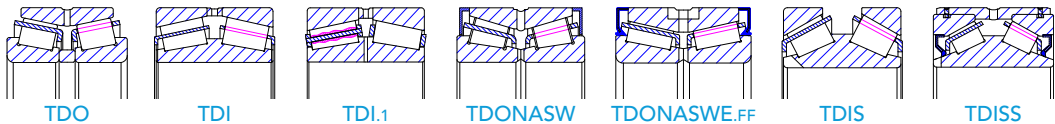

RADIALE

RULLI CILINDRICI

D.E. fino a 1600 mm

Cuscinetti Assiali a Rulli Cilindrici a Singolo Effetto

Cuscinetti Assiali a Rulli Cilindrici a Doppio Effetto

ASSIALE

## Cuscinetti a Rulli Conici

D.E. fino a 1800 mm

Cuscinetti a Rulli Conici a Singola Corona

Cuscinetti Appaiati a Rulli Conici a Singola Corona

D.E. fino a 1925 mm

Cuscinetti a Rulli Conici a Doppia Corona

D.E. fino a 1925 mm

Cuscinetti a Rulli Conici a Più Corone

RADIALE

RULLI CONICI

D.E. fino a 1600 mm

Cuscinetti Assiali a Rulli Conici a Singolo Effetto

D.E. fino a 1600 mm

Cuscinetti Assiali a Rulli Conici a Doppio Effetto