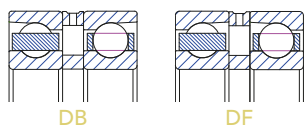

## Cuscinetti a sfere

D.E. fino a 1800 mm

Cuscinetti Radiali Rigidi a Sfere a Singola Corona

Cuscinetti Obliqui a Sfere a Singola Corona

RADIALE

D.E. fino a 1925 mm

Cuscinetti Obliqui a Sfere a Singola Corona Appaiati