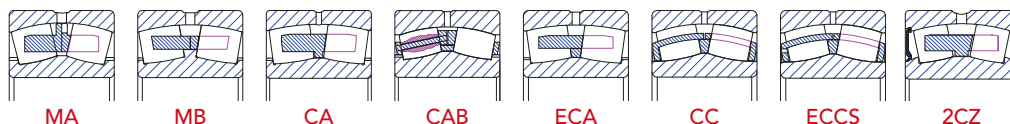

## Cuscinetti a sfere

D.E. fino a 1800 mm

Cuscinetti Radiali Rigidi a Sfere a Singola Corona

Cuscinetti Obliqui a Sfere a Singola Corona

RADIALE

D.E. fino a 1925 mm

Cuscinetti Obliqui a Sfere a Singola Corona Appaiati

Cuscinetti Obliqui a Sfere a Doppia Corona

SFERE

ASSIALE

D.E. fino a 1600 mm

Cuscinetti Assiali a Sfere a Singolo Effetto

Cuscinetti Assiali a Sfere a Doppio Effetto

## Cuscinetti Orientabili a Rulli

D.E. fino a 1580 mm

Cuscinetti Orientabili a Rulli

D.E. fino a 1400 mm

Cuscinetti a Rulli Toroidali

RADIALE

RULLI A BOTTE

ASSIALE