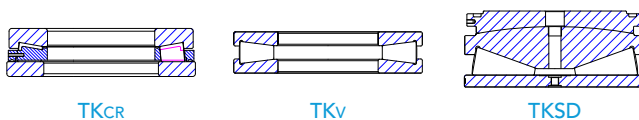

## Cuscinetti a Rulli Conici

D.E. fino a 1800 mm

Cuscinetti a Rulli Conici a Singola Corona

Cuscinetti Appaiati a Rulli Conici a Singola Corona

D.E. fino a 1925 mm

Cuscinetti a Rulli Conici a Doppia Corona

D.E. fino a 1925 mm

Cuscinetti a Rulli Conici a Più Corone

RADIALE

RULLI CONICI

D.E. fino a 1600 mm

Cuscinetti Assiali a Rulli Conici a Singolo Effetto

D.E. fino a 1600 mm

Cuscinetti Assiali a Rulli Conici a Doppio Effetto