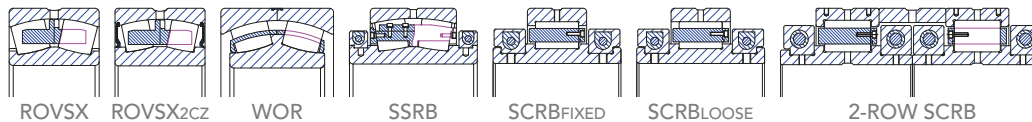

## Altri Prodotti

D.E. fino a 400 mm

Cuscinetti a Rullini e Rotelle

RADIALE

D.E. fino a 1800 mm

Cuscinetti a Rulli Speciali e Split

ASSIALE

Ralle