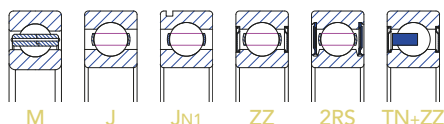

TABELLA PRODOTTI

Cuscinetti a sfere

D.E. fino a 1800 mm

Cuscinetti Radiali Rigidi a Sfere a Singola Corona

Cuscinetti Obliqui a Sfere a Singola Corona