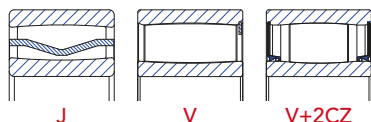

## Cuscinetti Orientabili a Rulli

D.E. fino a 1580 mm

Cuscinetti Orientabili a Rulli

D.E. fino a 1400 mm

Cuscinetti a Rulli Toroidali

RADIALE

RULLI A BOTTE

ASSIALE