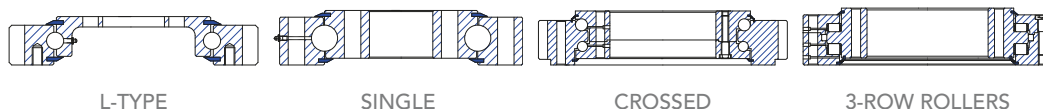

## Altri Prodotti

D.E. fino a 400 mm

Cuscinetti a Rullini e Rotelle

RADIALE

D.E. fino a 1800 mm

Cuscinetti a Rulli Speciali e Split

ASSIALE

Ralle

### Note

1. La precisione dimensionale e di rotazione dei cuscinetti sono in accordo con gli standard ISO/ABMA/GOST
2. Tutti i cuscinetti sono disponibili in dimensioni metriche ed in pollici, con foro cilindrico o conico
3. Caratteristiche speciali possono essere disponibili su richiesta