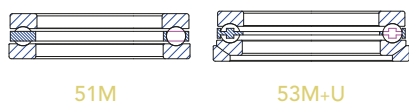

## Cuscinetti a sfere

D.E. fino a 1800 mm

Cuscinetti Radiali Rigidi a Sfere a Singola Corona

Cuscinetti Obliqui a Sfere a Singola Corona

RADIALE

D.E. fino a 1925 mm

Cuscinetti Obliqui a Sfere a Singola Corona Appaiati

Cuscinetti Obliqui a Sfere a Doppia Corona

SFERE

ASSIALE

D.E. fino a 1600 mm

Cuscinetti Assiali a Sfere a Singolo Effetto

Cuscinetti Assiali a Sfere a Doppio Effetto

## Cuscinetti Orientabili a Rulli

D.E. fino a 1580 mm

Cuscinetti Orientabili a Rulli

D.E. fino a 1400 mm

Cuscinetti a Rulli Toroidali

RADIALE

RULLI A BOTTE

ASSIALE