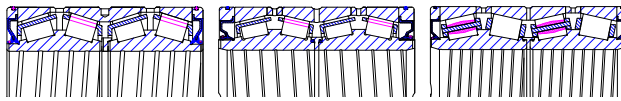

81M 81M+U 89M

Butées à rouleaux cylindriques double effet

WS+GS

Roulements à Rouleaux Coniques

D.E. jusqu'à 1800mm

Roulements à une rangée de rouleaux coniques

TS TS.1

Roulements à une rangée de rouleaux coniques, appariés

DB DF

D.E. jusqu'à 1925mm

Roulements à deux rangées de rouleaux coniques

TDO TDI TDI.1 TDONASW TDONASWE.FF TDIS TDISS

D.E. jusqu'à 1925mm

Roulements à multiples rangées de rouleaux coniques

TQO TQO/G spacerless TQO/G.1 2TDONA TQIT