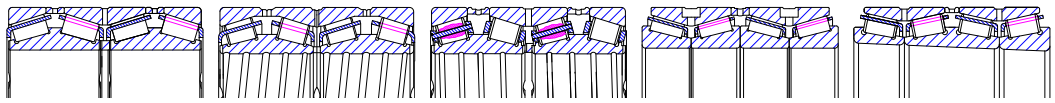

81M 81M+U 89M

Butées à rouleaux cylindriques double effet

WS+GS

Roulements à Rouleaux Coniques

D.E. jusqu'à 1800mm

Roulements à une rangée de rouleaux coniques

TS TS.1

Roulements à une rangée de rouleaux coniques, appariés

DB DF

D.E. jusqu'à 1925mm

Roulements à deux rangées de rouleaux coniques

TDO TDI TDI.1 TDONASW TDONASWE.FF TDIS TDISS

D.E. jusqu'à 1925mm

Roulements à multiples rangées de rouleaux coniques

TQO TQO/G spacerless TQO/G.1 2TDONA TQIT