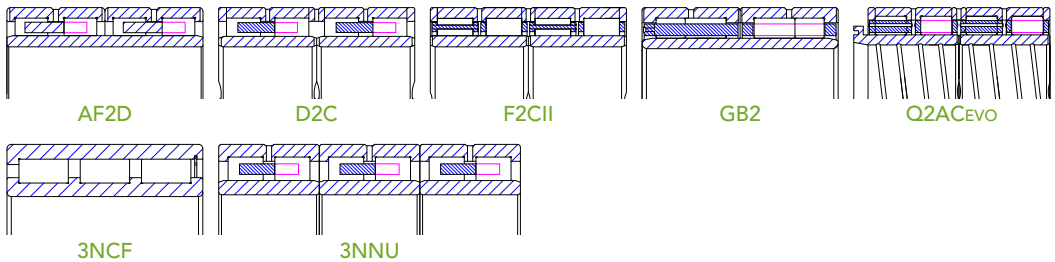

TABLE DES PRODUITS

Roulements à Rouleaux Cylindriques

D.E. jusqu'à 1800mm

Roulements à une rangée de rouleaux cylindriques

NU NU.1 N NJ NJEMP1 NJF NJ+HJ NJG NJGL NUP NP NUB NCF MUC

D.E. jusqu'à 1800mm

Roulements à deux rangées de rouleaux cylindriques

NNU NNU.1 NN NN.1 NJW+NJPW SL01 SL02 SL04 SL18

D.E. jusqu'à 1400mm

Roulements à multiples rangées de rouleaux cylindriques

AF2D D2C F2CII GB2 Q2ACEvo
3NCF 3NNU

D.E. jusqu'à 1600mm

Butées à rouleaux cylindriques simple effet

81M 81M+U 89M

Butées à rouleaux cylindriques double effet

WS+GS

Roulements à Rouleaux Coniques

D.E. jusqu'à 1800mm

Roulements à une rangée de rouleaux coniques

TS TS.1

Roulements à une rangée de rouleaux coniques, appariés

DB DF

D.E. jusqu'à 1925mm

Roulements à deux rangées de rouleaux coniques

TDO TDI TDI.1 TDONASW TDONASWE.FF TDIS TDISS

D.E. jusqu'à 1925mm

Roulements à multiples rangées de rouleaux coniques

TQO TQO/G spacerless TQO/G.1 2TDONA TQIT