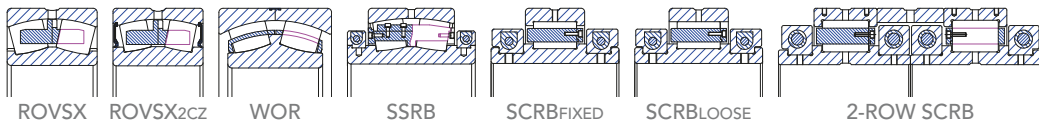

D.E. jusqu'à 1400mm

Roulements à rouleaux toroïdaux

RADIAUX

D.E. jusqu'à 1400mm

Butées à rotule sur rouleaux

AXIAUX

ROTULE SUR ROULEAUX

Autres Produits

D.E. jusqu'à 400mm

Galets à aiguilles et à rouleaux cylindriques, roulements à aiguilles

D.E. jusqu'à 1800mm

Roulements spéciaux, roulements en deux parties

RADIAUX

Roulements d'orientation

AXIAUX

Notes