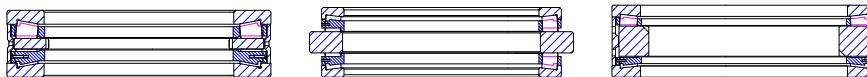

DB DF

D.E. jusqu'à 1925mm

Roulements à deux rangées de rouleaux coniques

TDO TDI TDI.1 TDONASW TDONASWE.FF TDIS TDISS

D.E. jusqu'à 1925mm

Roulements à multiples rangées de rouleaux coniques

TQO TQO/G spacerless TQO/G.1 2TDONA TQIT

TQOS/G TQOSAVS2/G TQOSAVS2/G.1

D.E. jusqu'à 1600mm

Butées à rouleaux coniques simple effet

TKCR TKV TKSD

D.E. jusqu'à 1600mm

Butées à rouleaux coniques double effet

TTK1 TTK2 TTKSP

RKB Europe SA
Siège Social et Centre Technologique