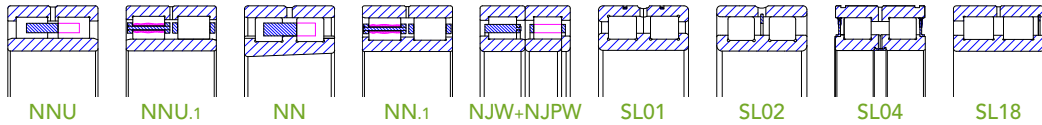

TABLE DES PRODUITS

Roulements à Rouleaux Cylindriques

D.E. jusqu'à 1800mm

Roulements à une rangée de rouleaux cylindriques

NU NU.1 N NJ NJEMP1 NJF NJ+HJ NJG NJGL NUP NP NUB NCF MUC

D.E. jusqu'à 1800mm

Roulements à deux rangées de rouleaux cylindriques

NNU NNU.1 NN NN.1 NJW+NJPW SL01 SL02 SL04 SL18

D.E. jusqu'à 1400mm

Roulements à multiples rangées de rouleaux cylindriques

AF2D D2C F2CII GB2 Q2ACEvo
3NCF 3NNU

D.E. jusqu'à 1600mm

Butées à rouleaux cylindriques simple effet

81M 81M+U 89M

Butées à rouleaux cylindriques double effet

WS+GS

Roulements à Rouleaux Coniques

D.E. jusqu'à 1800mm

Roulements à une rangée de rouleaux coniques

TS TS.1

Roulements à une rangée de rouleaux coniques, appariés