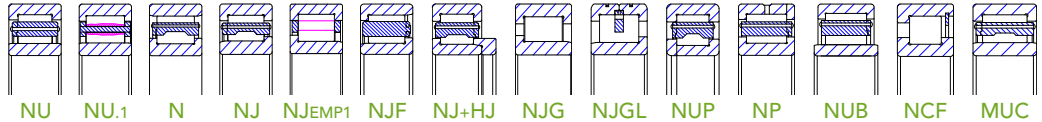

TABLE DES PRODUITS

Roulements à Rouleaux Cylindriques

D.E. jusqu'à 1800mm

Roulements à une rangée de rouleaux cylindriques

NU NU.1 N NJ NJEMP1 NJF NJ+HJ NJG NJGL NUP NP NUB NCF MUC

D.E. jusqu'à 1800mm

Roulements à deux rangées de rouleaux cylindriques

NNU NNU.1 NN NN.1 NJW+NJPW SL01 SL02 SL04 SL18

D.E. jusqu'à 1400mm

Roulements à multiples rangées de rouleaux cylindriques

AF2D D2C F2CII GB2 Q2ACEvo
3NCF 3NNU

D.E. jusqu'à 1600mm

Butées à rouleaux cylindriques simple effet