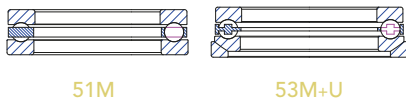

Сачмени лагери

До 1900 mm външен Ø

Едноредови сачмени лагери с дълбок жлеб

Едноредови ъглово-контактни сачмени лагери

До 1925 mm външен Ø

Едноредови двоени ъглово-контактни сачмени лагери

Двуредови ъглово-контактни сачмени лагери

До 1600 mm външен Ø

Еднопосочни упорни сачмени лагери

Двупосочни упорни сачмени лагери

РАДИАЛНИ

АКСИАЛНИ

ТОПКИ

Сферични ролкови лагери

До 1580 mm външен Ø