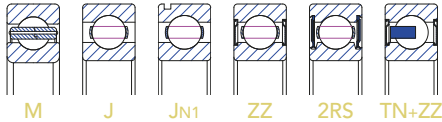

Сачмени лагери

До 1900 mm външен Ø

Едноредови сачмени лагери с дълбок жлеб

Едноредови ъглово-контактни сачмени лагери

До 1925 mm външен Ø

Едноредови двоени ъглово-контактни сачмени лагери

Двуредови ъглово-контактни сачмени лагери