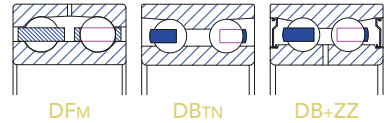

Сачмени лагери

До 1900 mm външен Ø

Едноредови сачмени лагери с дълбок жлеб

Едноредови ъглово-контактни сачмени лагери

До 1925 mm външен Ø

Едноредови двоени ъглово-контактни сачмени лагери

Двуредови ъглово-контактни сачмени лагери

До 1600 mm външен Ø

Еднопосочни упорни сачмени лагери

Двупосочни упорни сачмени лагери

РАДИАЛНИ

АКСИАЛНИ

ТОПКИ

Сферични ролкови лагери

До 1580 mm външен Ø