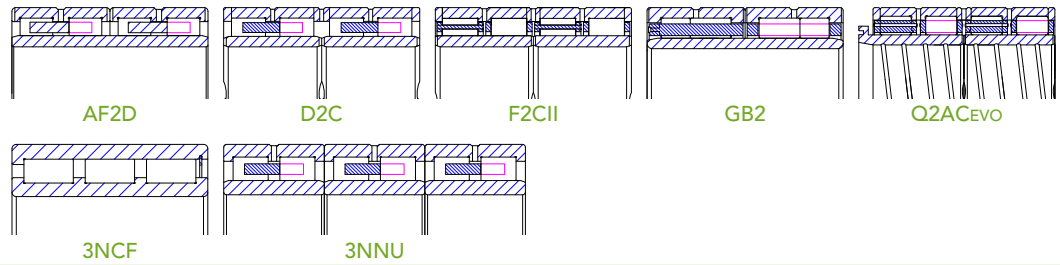

ТАБЛИЦА ИЗДЕЛИЯТА

Цилиндрични ролкови лагери

До 1800 mm външен Ø

Едноредови цилиндрични ролкови лагери

До 1800 mm външен Ø

Двуредови цилиндрични ролкови лагери

До 1400 mm външен Ø

Многоредови цилиндрични ролкови лагери

РАДИАЛНИ

ЦИЛИНДРИЧНИ РОЛКОВИ

До 1600 mm външен Ø

Еднопосочни цилиндрични ролкови упорни лагери

Двупосочни цилиндрични ролкови упорни лагери

АКСИАЛНИ

Конусовидни ролкови лагери

До 1800 mm външен Ø

Едноредови конусовидни ролкови лагери

Едноредови сдвоени конусовидни ролкови лагери

До 1925 mm външен Ø

Двуредови конусовидни ролкови лагери

До 1925 mm външен Ø

Многоредови конусовидни ролкови лагери

РАДИАЛНИ

До 1600 mm външен Ø

Еднопосочни упорни сачмени лагери

Двупосочни упорни сачмени лагери

РАДИАЛНИ

АКСИАЛНИ

ТОПКИ

Сферични ролкови лагери

До 1580 mm външен Ø