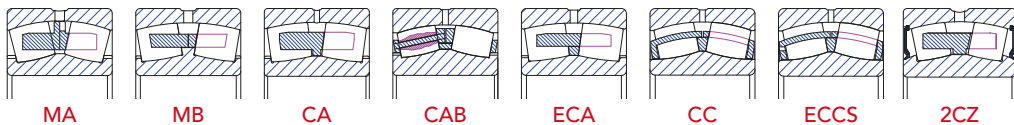

Сферични ролкови лагери

До 1580 mm външен Ø

Сферични ролкови лагери

До 1400 mm външен Ø

Тороидални ролкови лагери

До 1400 mm външен Ø

Сферични ролкови упорни лагери