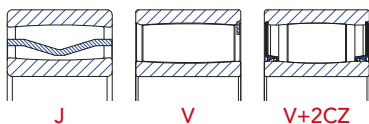

До 1400 mm външен Ø

Сферични ролкови упорни лагери