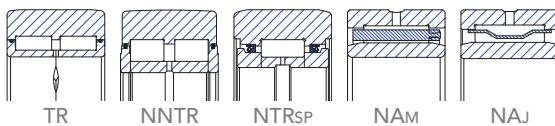

Други изделия

До 400 mm външен Ø

Лентови и иглени ролкови лагери

До 1800 mm външен Ø

Специални и разглобяеми ролкови лагери