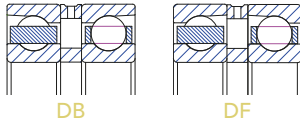

Сачмени лагери

До 1900 mm външен Ø

Едноредови сачмени лагери с дълбок жлеб

Едноредови ъглово-контактни сачмени лагери

До 1925 mm външен Ø

Едноредови двоени ъглово-контактни сачмени лагери

Двуредови ъглово-контактни сачмени лагери

До 1600 mm външен Ø

Еднопосочни упорни сачмени лагери

Двупосочни упорни сачмени лагери

РАДИАЛНИ

АКСИАЛНИ

ТОПКИ

Сферични ролкови лагери

До 1580 mm външен Ø