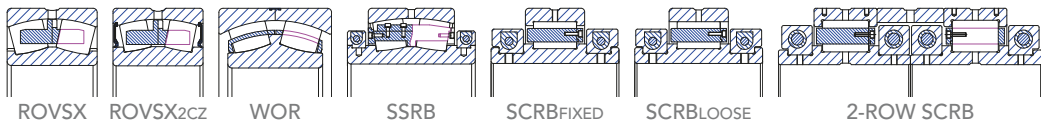

Лагери за наклон