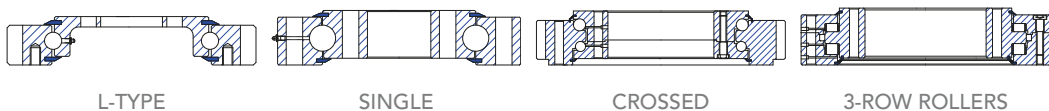

Други изделия

До 400 mm външен Ø

Лентови и иглени ролкови лагери

До 1800 mm външен Ø

Специални и разглобяеми ролкови лагери

Лагери за наклон

РАДИАЛНИ

АКСИАЛНИ

Бележки

1. Точност на размерите и показателите на лагерите по стандартите ISO/AFBMA/ГОСТ
2. Всички лагери се предлагат в метрични и инчови размери, с цилиндричен или конусовиден отвор
3. Специални характеристики се предлагат по заявка